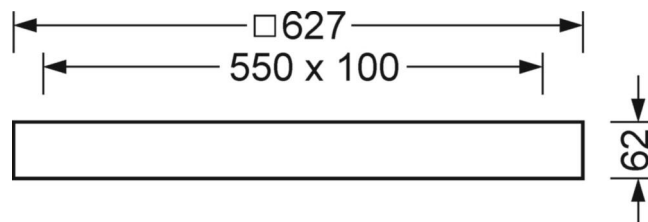

## Оптика

Оснастка	LED, цветопередача/оттенок света CRI ≥ 80 / 4000K
Номинальный световой поток/шаг переключения	5000lm/39W, 4600lm/36W, 4400lm/34W, 4000lm/30W (настройка по умолчанию 4400lm)
Срок службы LED	50000h L80/B10
светоотдача светильников	133lm/W-128lm/W
UGR поп./вдоль	19.0 / 19.1 (34W)

## Механика

цвет корпуса	белый стандартный для электротехники RAL 9016
размеры (LxWxH/DxH)	627mm x 627mm x 62mm
Глубина	62mm
вес (нетто)	6.49kg
Вид монтажа	Потолочная одиночная установка

## DEEP-LINK

<https://www.regiolum.de/ru/article/60144034150+60110005100>

Ссылка	LED 4400lm/34W 840
ηLB	100 %
Φ ↓/↑	100 % / 0 %
UGR поп./вдоль дисплей	19.0 / 19.1 65° < 3000cd/m²

размеры

L	627 mm	Длина
B	627 mm	Ширина
H	62 mm	Высота
T	62 mm	Глубина
KL	144 mm	Длина головки светильника или коробки балласта
KB	42 mm	Ширина головки светильника или коробки балласта
KH	29 mm	Высота головки светильника или коробки балласта