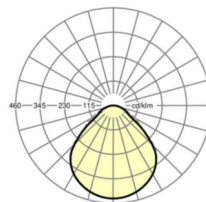

## Оптика

Оснастка	LED, цветопередача/оттенок света CRI ≥ 80 / 4000K
Номинальный световой поток/шаг переключения	5000lm/39W, 4600lm/36W, 4400lm/34W, 4000lm/30W (настройка по умолчанию 4400lm)
Срок службы LED	50000h L80/B10
светоотдача светильников	133lm/W-128lm/W
UGR поп./вдоль	19.0 / 19.1 (34W)

## DEEP-LINK

<https://www.regiolum.de/ru/article/60144034150+60110005100>

Ссылка	LED 4400lm/34W 840
ηLB	100 %
Φ ↓/↑	100 % / 0 %
UGR поп./вдоль дисплей	19.0 / 19.1 65° < 3000cd/m²

размеры

L	627 mm	Длина
B	627 mm	Ширина
H	62 mm	Высота
T	62 mm	Глубина
KL	144 mm	Длина головки светильника или коробки балласта
KB	42 mm	Ширина головки светильника или коробки балласта
KH	29 mm	Высота головки светильника или коробки балласта